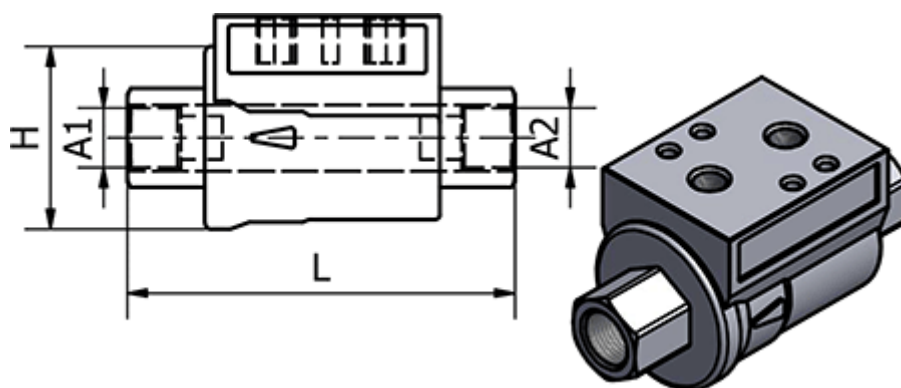

Varenummer: 586351953
Beskrivelse: Ventil 351.953, G 3/4" - G 3/4"
Gevind/Gevind

Mål

H	= 63.5
L	= 135
Max. Arbejdstryk	= 10 bar
Pakning	= FKM
Tilslutning A1	= G 3/4"
Tilslutning A2	= G 3/4"